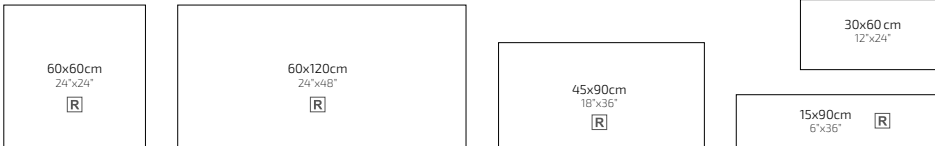

ÜRÜN CİNSİ PRODUCT TYPE	EBAT (cm.) SIZE (inch)	KALINLIK (cm.) THICKNESS	ADET / KUTU PCS. / BOX	M² / KUTU SQM. / BOX	KG. / KUTU KG. / BOX ±1	KUTU / PALET BOX / PAL.	M² / PALET SQM. / PAL.	ADET / PALET PCS. / PAL.	KG.(Brüt)/PALET KG.(Gross) / PAL. ±30
DUVAR KAROSU / WALL TILES	30x90 / 12"x36"	1,02	7	1,89	32,7	28	52,92	196	930
DEKOR / DECOR	30x90 / 12"x36"	1,02	7	1,89	32,7	28	52,92	196	930
YER KAROSU / FLOOR TILES	45x45 / 18"x18"	0,88	7	1,42	26	52	73,71	364	1420

ÜRÜN CİNSİ PRODUCT TYPE	EBAT (cm.) SIZE (inch)	KALINLIK (cm.) THICKNESS	ADET / KUTU PCS. / BOX	M² / KUTU SQM. / BOX	KG. / KUTU KG. / BOX ±1	KUTU / PALET BOX / PAL.	M² / PALET SQM. / PAL.	ADET / PALET PCS. / PAL.	KG.(Brüt)/PALET KG.(Gross) / PAL. ±30
DUVAR KAROSU / WALL TILES	30x90 / 12"x36"	1,02	7	1,89	32,7	28	52,92	196	930
DEKOR / DECOR	30x90 / 12"x36"	1,02	7	1,89	32,7	28	52,92	196	930
YER KAROSU / FLOOR TILES	45x45 / 18"x18"	0,88	7	1,42	26	52	73,71	364	1420