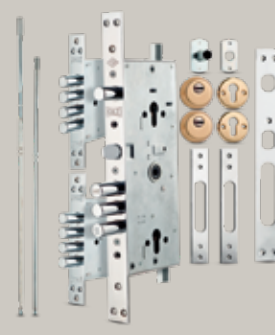

KY > 5004
Tam Merkezi Kilit Sistemi